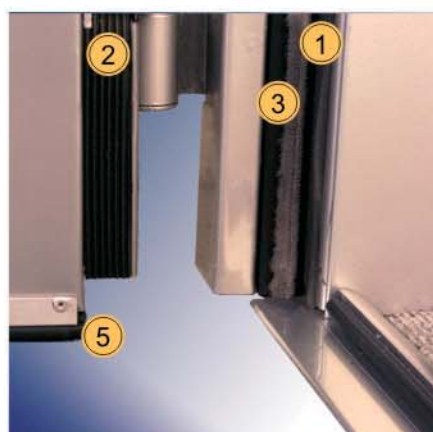

Acústica

38 dB, 43 dB, 34 dB, 43 dB

- EI₂ 60

- EI₂ 120

La puerta cortafuego ACÚSTICA se fabrica conforme a las normas ISO 140/3, ISO 717/1, ISO 717/2. Esta gama representa la solución ideal para el aislamiento acústico y térmico en edificios públicos y privados. De esta forma, con un acabado totalmente perfecto, puertas padilla asegura la máxima garantía y calidad de sus productos, cumpliendo con todas las normativas vigentes.

A porta corta fogo ACÚSTICA é produzida de acordo com as normas ISO 140/3, ISO 717/1, ISO 717/2. Esta gama representa a solução ideal para o isolamento térmico e acústico em edifícios públicos e privados. Desta forma, com um acabamento totalmente perfeito, portas padilla assegura a máxima garantia e qualidade dos seus produtos, cumprindo com todas as normativas vigentes.

Juntas asústicas
Juntas acústicas

1 JF3
junta de marco
junta do aro

2 JF1
junta de hoja
junta da folha

3 JAI - JAI2
junta intumescente acústica marco
junta intumescente acústica do aro

4 GS1
juntas acústicas
juntas acústicas

5 PP1