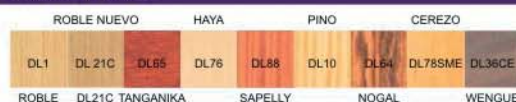

GAMA PVC

COLORES IMITACIÓN ALUMINIO E INOXIDABLE