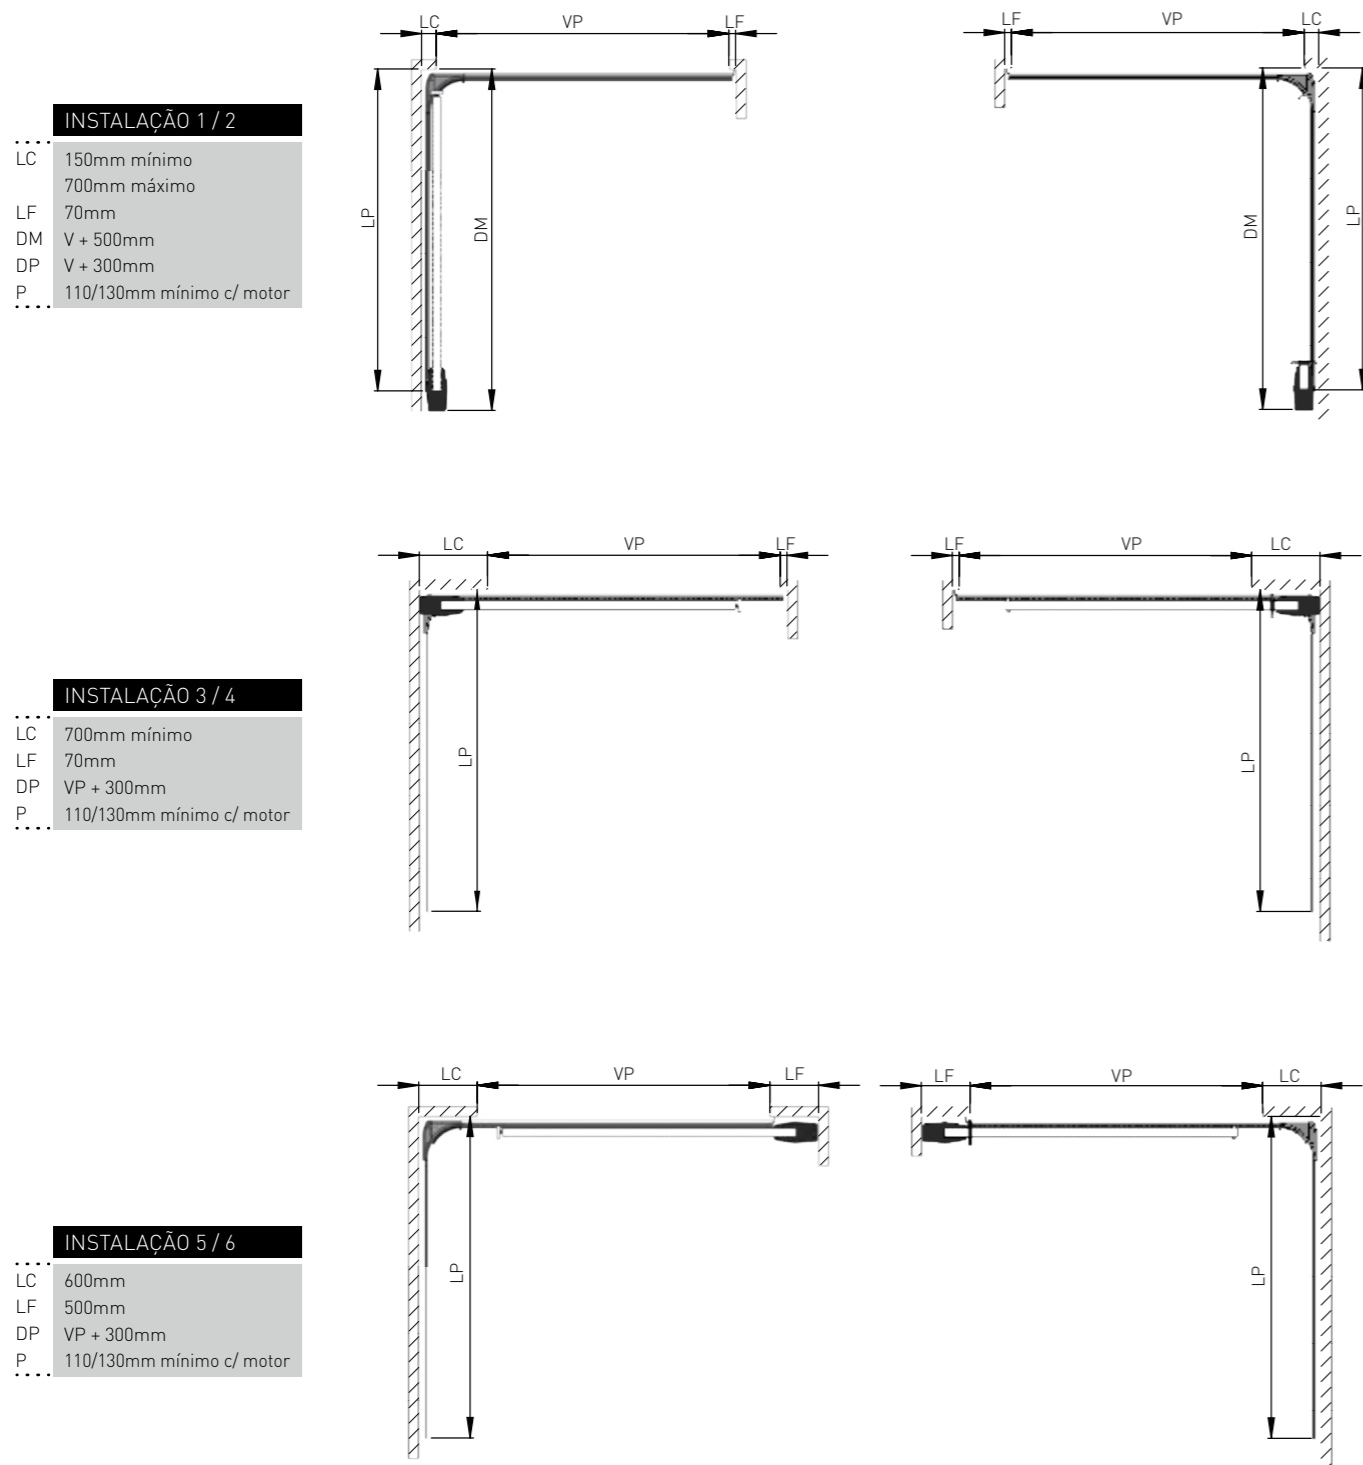

03

Guia inferior em aço galvanizado, que guia o painel, com orifícios de fixação ao solo.

NOTA

Fabricação à medida até 5m de largura x 2,5m de altura

INSTALAÇÕES POSSÍVEIS E DIMENSÕES TÉCNICAS

- Se a ombreira do lado da curva, tiver uma dimensão superior a 700mm, o motor poderá ser montado na padieira.
- Se as duas ombreiras tiverem uma dimensão inferior a 700mm, o motor deve ser montado, obrigatoriamente, sobre a parede lateral do lado da abertura.